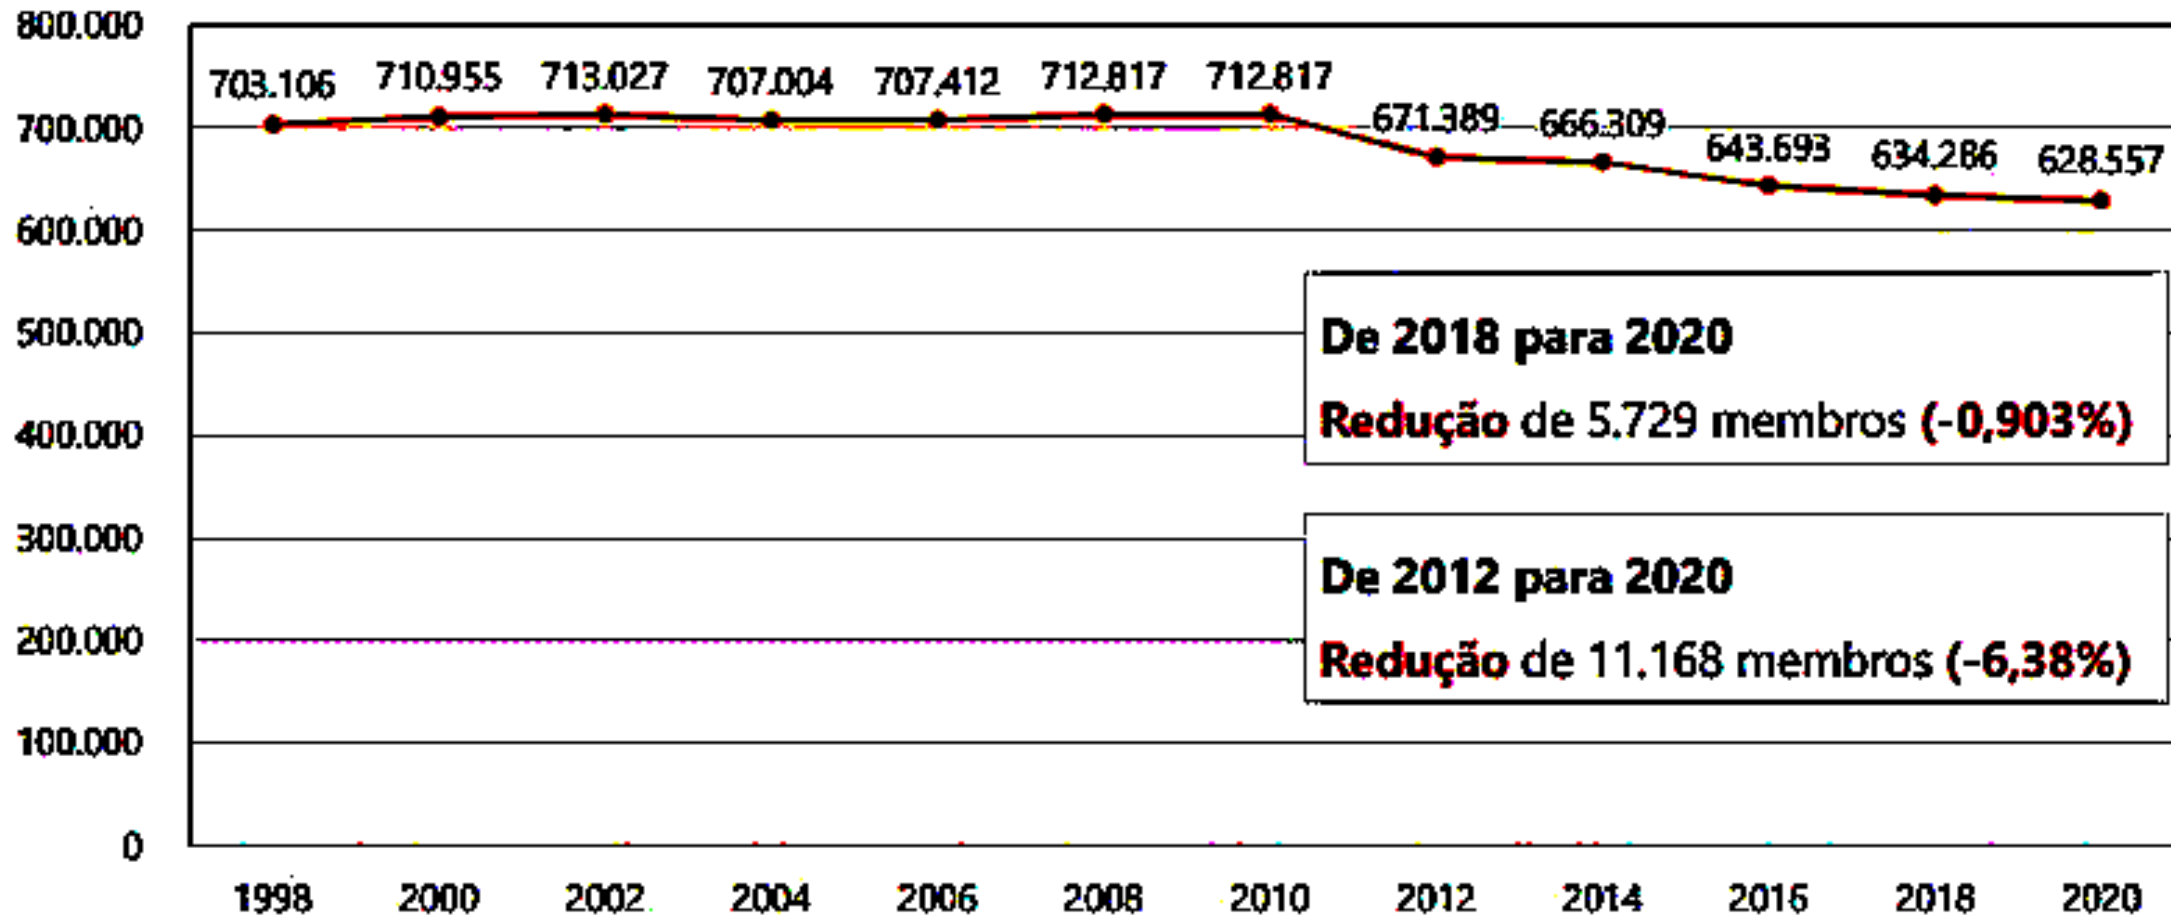

Comparativo Geral – Total de Membros 1998 x 2020