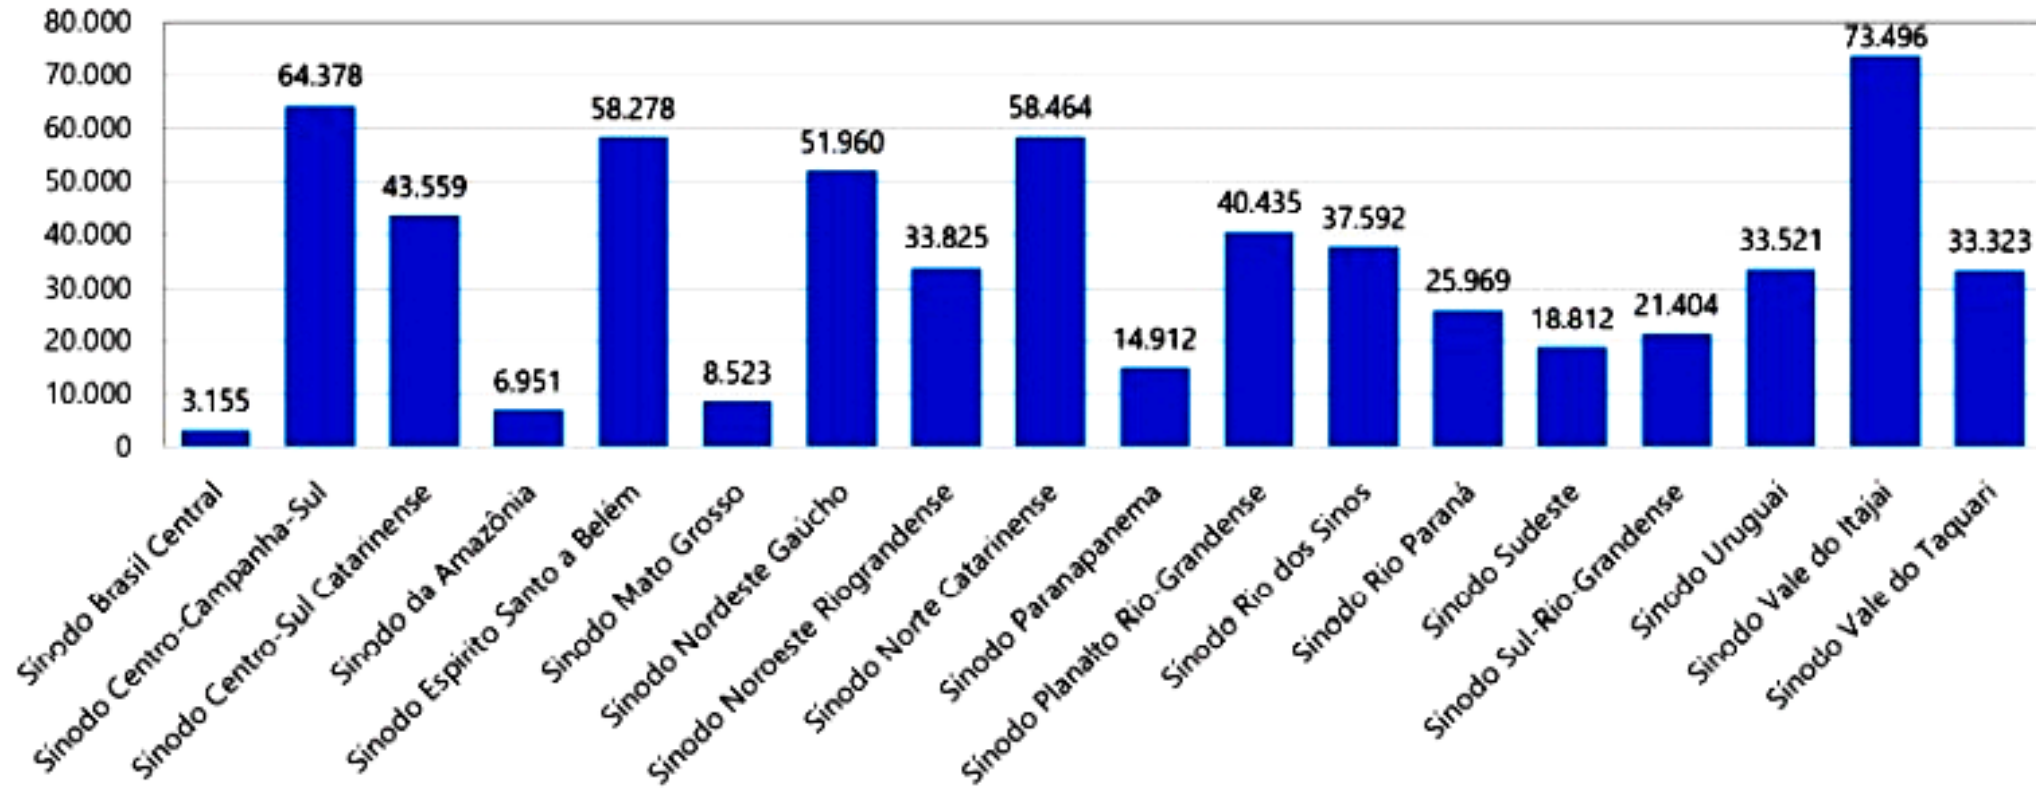

Qualificação de Lideranças

➤ Ação prioritária

➤ Ministras e Ministros: cerca de 60

➤ Presbíteras e Presbíteros

➤ Líderes de Setores de Trabalho

} mais de
500

✓ Investimento maior: Curso
Revitalização de Comunidades

Total de Membros – 2021 (Ano Base 2020) : **628.557**

Total de membros por Sínodo

Comparativo Geral – Variação do Total de Membros 2012 x 2020

Taxa Equivalente de Variação Anual do Número de Membros - 2012 a 2020